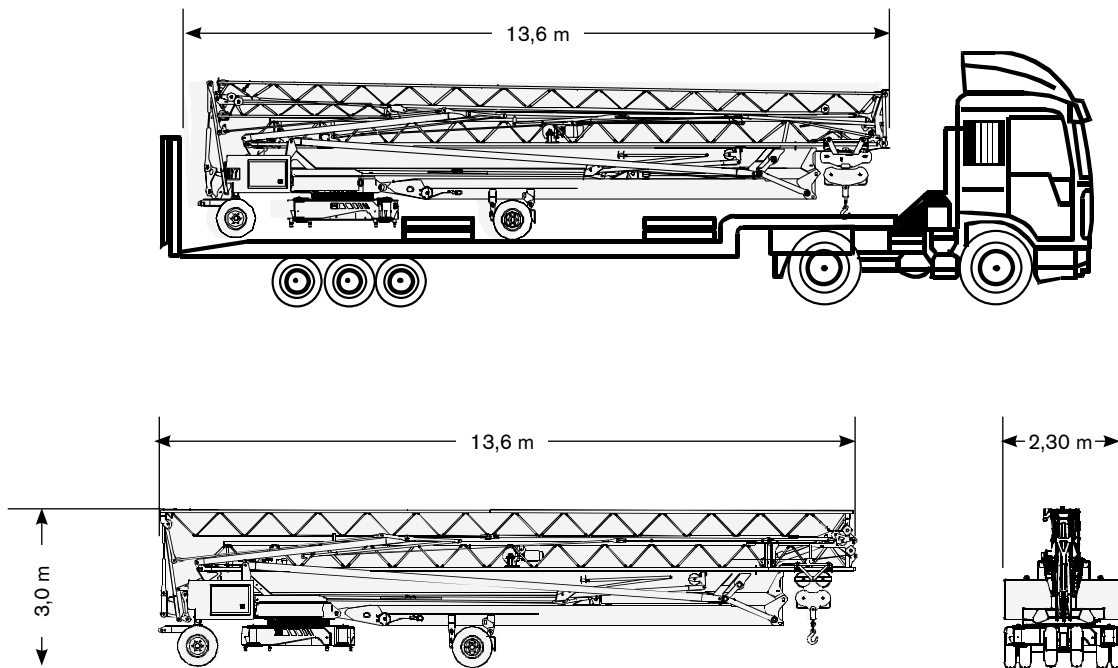

TRANSPORTATION

CBR 28 PLUS

Trasporto · Transport · Transport · Transporte · Transporte · Транспортировка