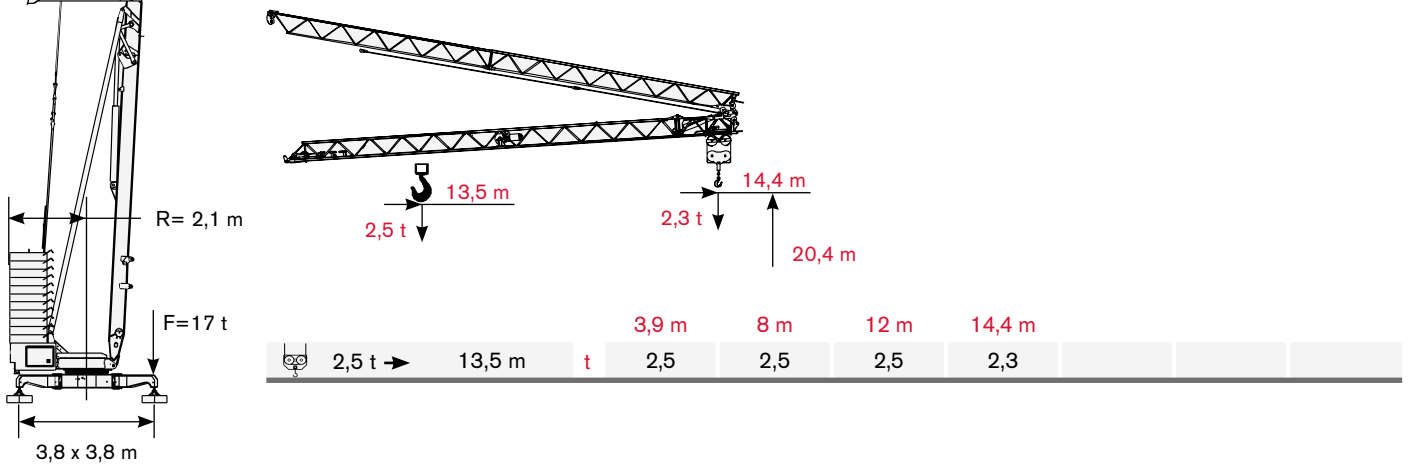

Folded jib · Braccio ripiegato · Ausleger eingeklappt · Flèche repliée · Pluma cerrada · Lança auxiliar recolhida · Сложенная вспомогательная стрела