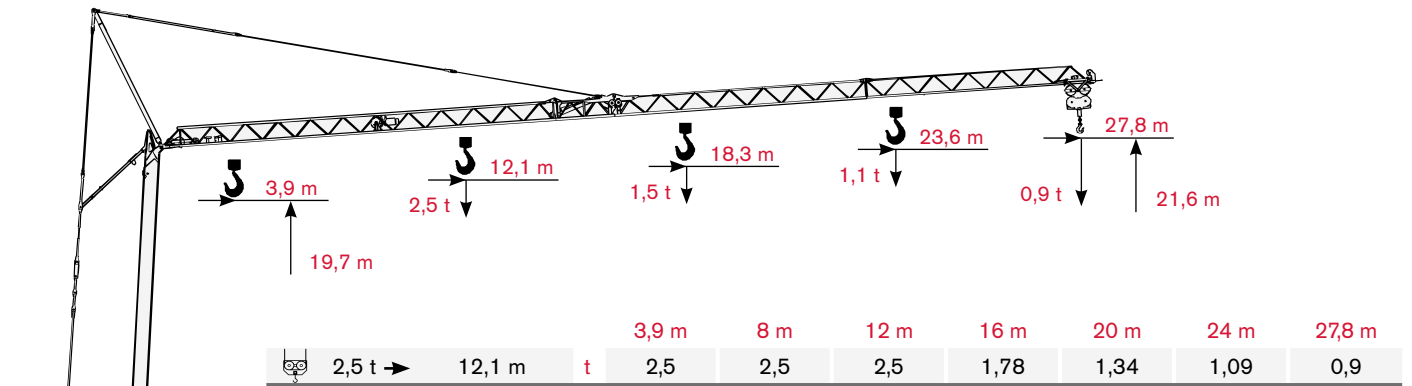

Maximum jib · Braccio massimo · Ausladung · Flèche étendu · Pluma extendida · Comprimento máximo da lança auxiliar · Максимальный вылет стрелы