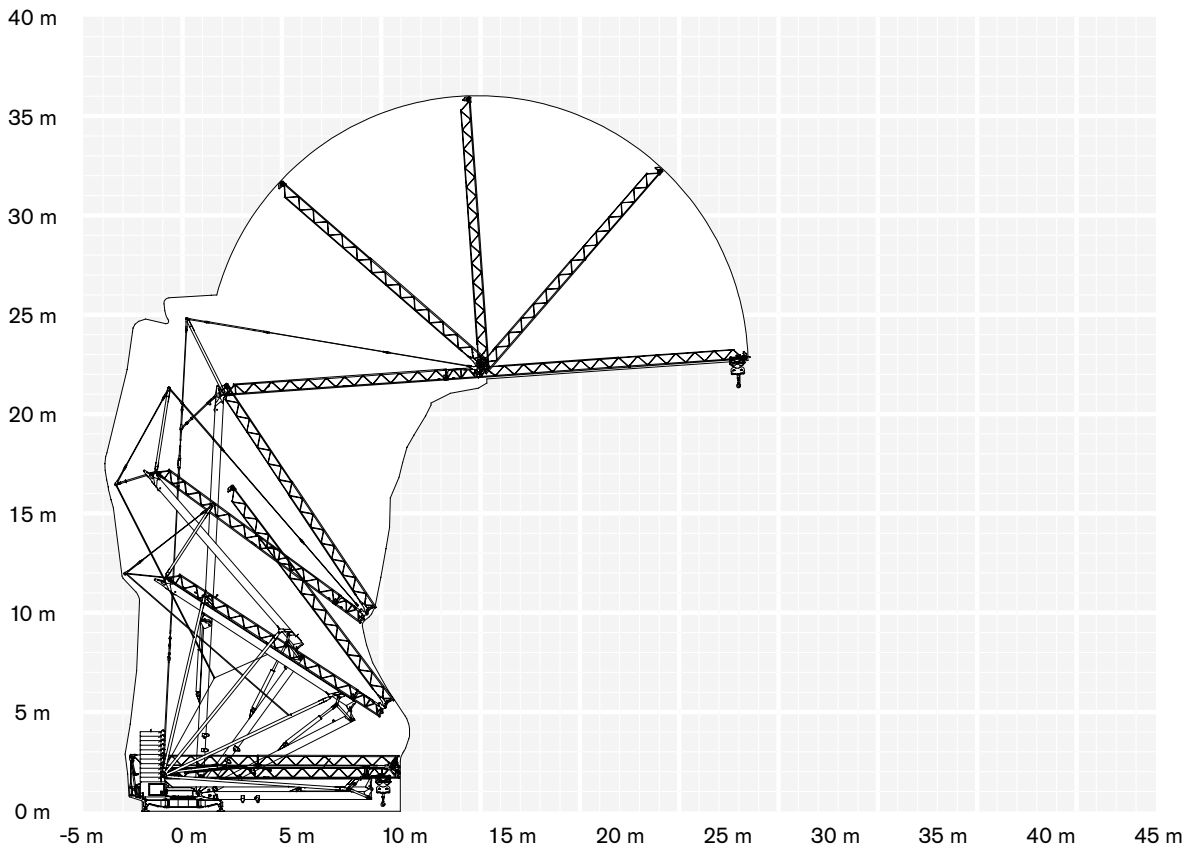

MECHANISMS

CBR 28 PLUS

Meccanismi · Antriebe · Mécanismes · Mecanismos · Mecanismo · Механизм

		Single Phase 400 V		
		m/min	kg	kW
Hoisting · Sollevamento · Heben · Levage · Elevación · Elevação · Подъем		6,6	2500	2,6
		20	2500	8,8
		40	1300	8,8
Trolleying · Traslazione carrello · Katzfahren · Distribution · Distribución · Distribuição · Передвижение каретки		0 → 18 → 40		2,2
Slewing · Rotazione · Schwenken · Orientation · Orientació · Giro · Поворот		0,2 → 0,45 → 0,9 tr/min - U/min - rpm		30 Nm
Erection · Montaggio · Montage · Montage · Montaje · Montagem · Сборка				2,2
Power requirements · Potenza elettrica necessaria · Anschlußwert · Puissance électrique nécessaire · Potencia electrica necesaria · Requisitos de energia · Требования по питанию				20 kVA
Main supply · Rete elettrica · Netzstrom · Réseau · Alimentación · Fonte de alimentação · Основной источник				400 V - 50 Hz
Completion ballast · Zavorra di completamento · Gegenballast Beton · Lest d'appoint · Lastre de finalización · Contrapesos completos · Сборочный балласт				12 x 940 kg

Crane weight (Base ballast included) · Peso gru (Zavorra di base inclusa) · Kranegewicht (inkl. Grundballast) · Poids de la grue (Lest de base incluse) · Peso della gru (L'astre de base incluida) · Peso da Grua (Contrapeso base incluso) · Для перевозки на трейлере, включая сборочный балласт

12750 kg

Dimensions · Ingombri · Maße · Dimensions · Dimensiones · Dimensões · Размеры

WORKS FOR YOU.™