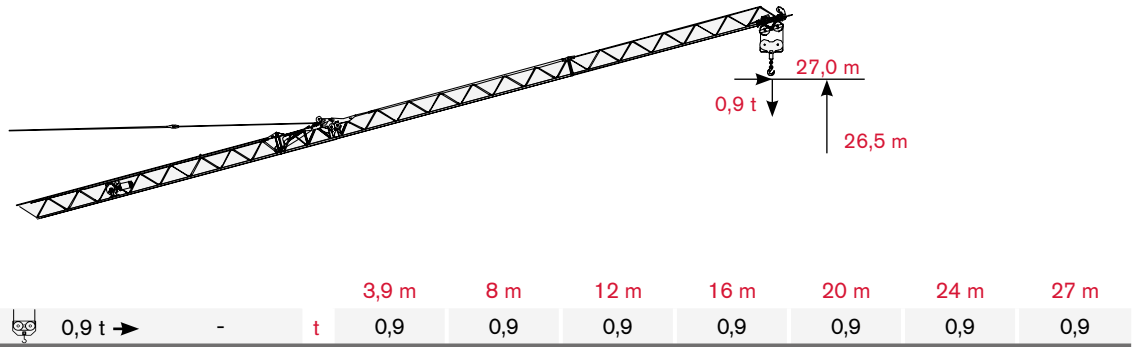

LOAD DIAGRAM

CBR 28 PLUS

Diagramma di portata · Lastkurven · Courbes de charges · Curvas de cargas · Diagrama de carga · Диаграмма грузоподъёмности

Raised jib 15° · Braccio impennato 15° · Auslegersteilstellung 15° · Flèche relevée à 15° · Pluma inclinada a 15° · Lança levantada 15° · Поднятая вспомогательная стрела 15°