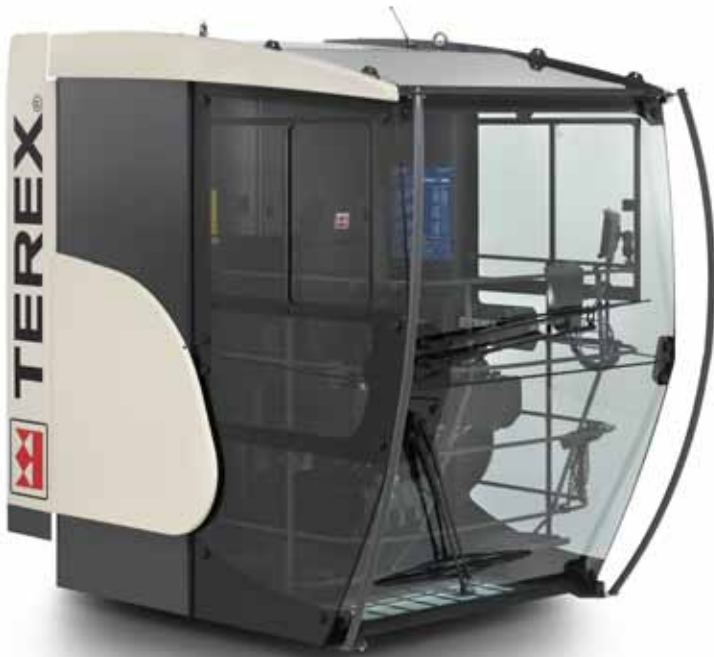

TODO LO QUE NECESITA EN COMODIDAD Y CONTROL

COMODIDAD

VISIBILIDAD

FÁCIL DE USAR

FÁCIL DE MANTENER