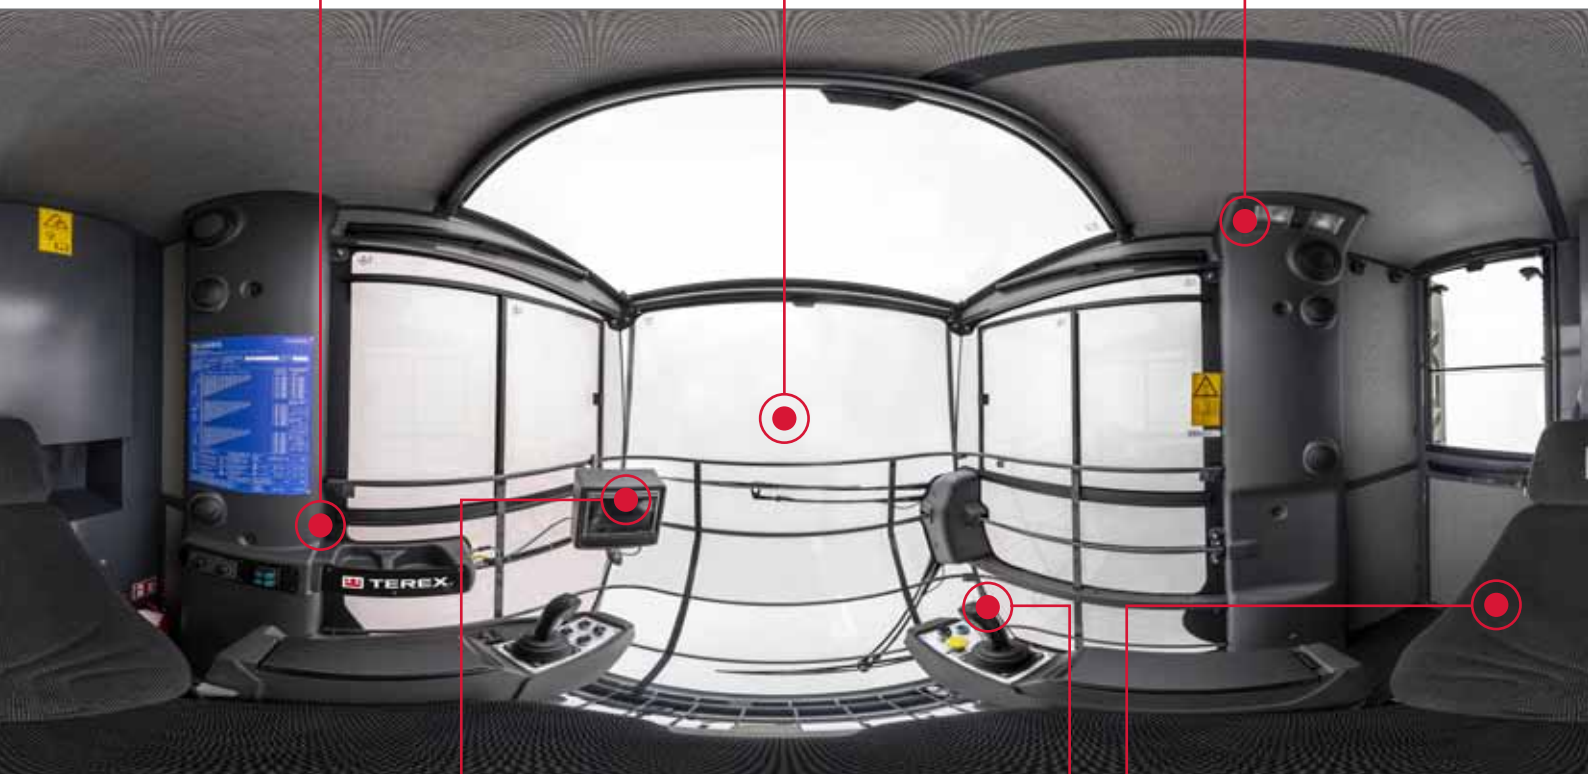

▶ Barras de protección de lunas

La **cabina de torre grúa** está diseñada para maximizar la comodidad del operador; la nueva ergonomía y el ambiente de la cabina reducen la fatiga favoreciendo la productividad en el lugar de trabajo.

El sistema de calefacción y refrigeración integrado mantiene la temperatura de la cabina constante, independientemente de trabajar en invierno o verano.

Visibilidad extrema gracias a una amplia superficie de cristal, reemplazable desde el interior de la cabina.

- Luces generales de cabina: ilumina el interior de la cabina cuando no hay luz ambiental disponible.
- Altavoces de audio estéreo.

Sistema de visualización y control: opciones de configuración ampliadas para cumplir todo tipo de requisitos. La configuración rápida, Terex Power Plus, Power Match y la autonivelación son funciones para mejorar su trabajo diario.

Asiento ajustable: encuentre su mejor posición y siéntase cómodo. Cuenta con ajuste lumbar y calefacción de asiento para su comodidad en días fríos.

Explore una vista de 360° de la nueva cabina de grúa torre Terex, disponible en modelos seleccionados, en info.terex.com/tower-cabin