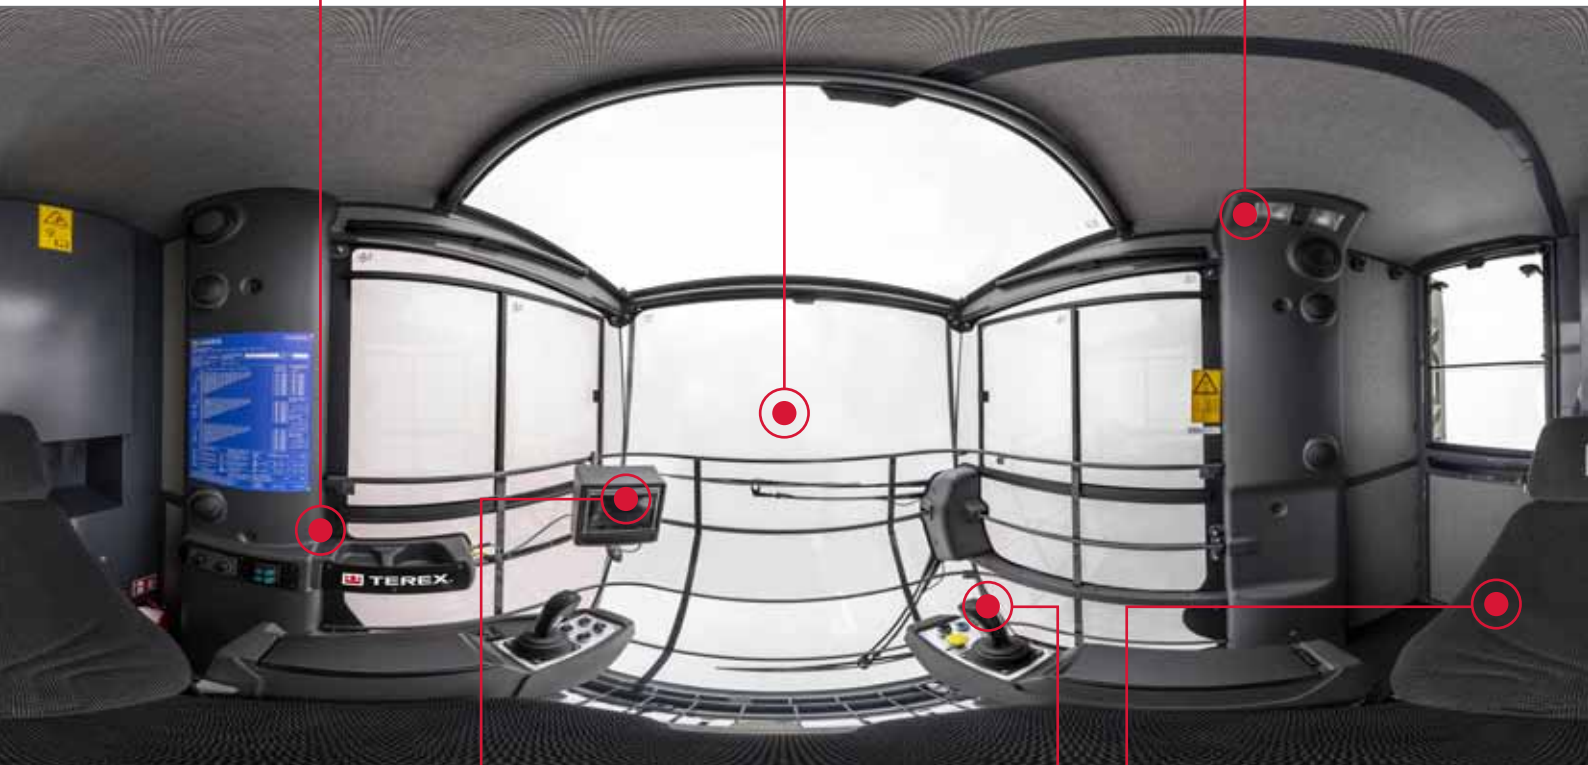

► Prises protégées de la poussière et des impuretés

► Barres de protection des vitres

La **cabine des grues à tour** est conçue pour optimiser le confort de l'opérateur. La nouvelle ergonomie et l'ambiance de la cabine permettent de réduire la fatigue tout en boostant la productivité en chantier.

Hiver comme été, le dispositif de chauffage et de climatisation intégré garantit une température constante au sein de la cabine.

L'opérateur bénéficie d'une visibilité extrême grâce à une vaste surface vitrée remplaçable depuis d'intérieur.

- Éclairage général de la cabine: éclaire l'intérieur de la cabine en l'absence de lumière ambiante.
- Haut-parleur stéréo.

Le système d'affichage et de commande offre des options de configuration avancée permettant de répondre aux différents besoins en chantier. Configuration rapide, Terex Power Plus™, régulation de puissance et mise à niveau automatique : autant de fonctions qui améliorent votre travail quotidien.

Siège réglable : optez pour une position idéale, gage de confort. Pourvu d'un interrupteur de chauffage du siège: optez pour une assise confortable et chauffée avec réglage lombaire.

Explorez sur 360° la nouvelle cabine pour grues à tour Terex® qui équipe une sélection de modèles sur le site info.terex.com/tower-cabin