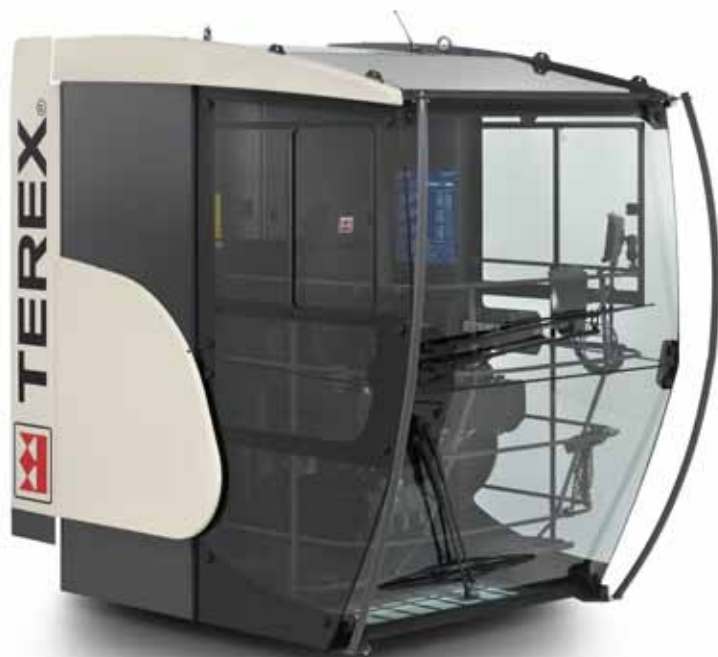

TUTTO CIÒ CHE OCCORRE PER IL MASSIMO COMFORT E IL CONTROLLO TOTALE

COMFORT

VISIBILITÀ

FACILITÀ D'USO

FACILITÀ
DI MANUTENZIONE