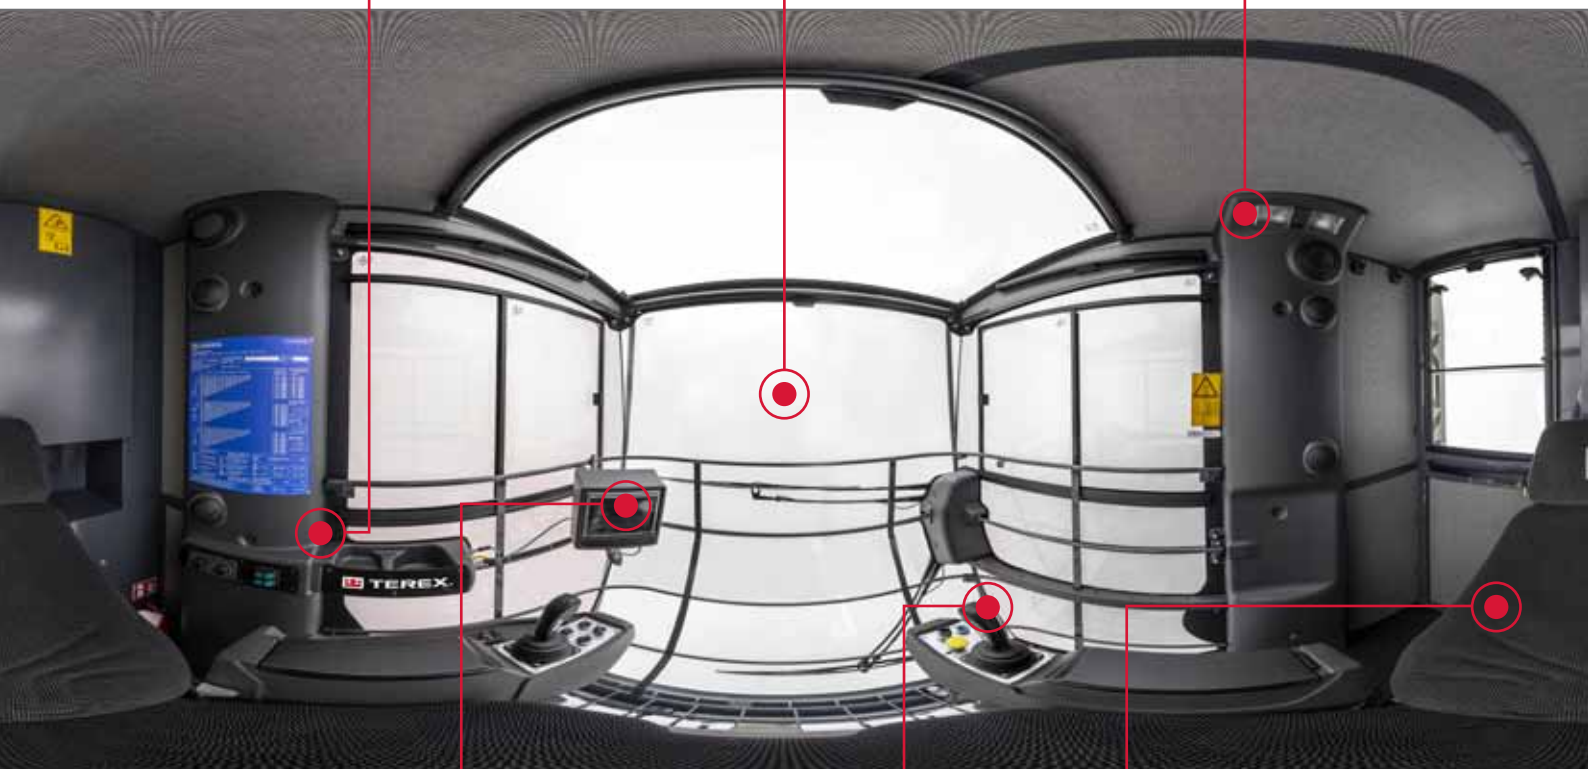

► Accesso ai connettori protetto da polvere e sporco

► Griglia di protezione per il vetro

La **cabina della gru a torre** è progettata per massimizzare il comfort dell'operatore; i nuovi spazi interni sono concepiti in base a criteri ergonomici, volti a ridurre gli sforzi e a ottimizzare la produttività sul cantiere.

I sistemi integrati di riscaldamento e raffreddamento mantengono la temperatura della cabina uniforme, indipendentemente dall'uso a temperature invernali o estive.

Eccezionale visibilità grazie all'ampia superficie del parabrezza; sostituibile dall'interno della cabina.

- Luci generali della cabina: Illumina l'interno della cabina in assenza di luce ambientale.
- Altoparlante audio stereo.

Sistema di controllo e display: numerose opzioni di configurazione per soddisfare le diverse esigenze in cantiere. Le funzioni allestimento rapido, Terex Power Plus, Power Match e autolivellamento facilitano le attività quotidiane.

Sedile regolabile: trova la posizione migliore e mettila a tuo agio. Dotato di interruttore di riscaldamento del sedile, per il massimo comfort in una giornata fredda e regolazione della sezione lombare.