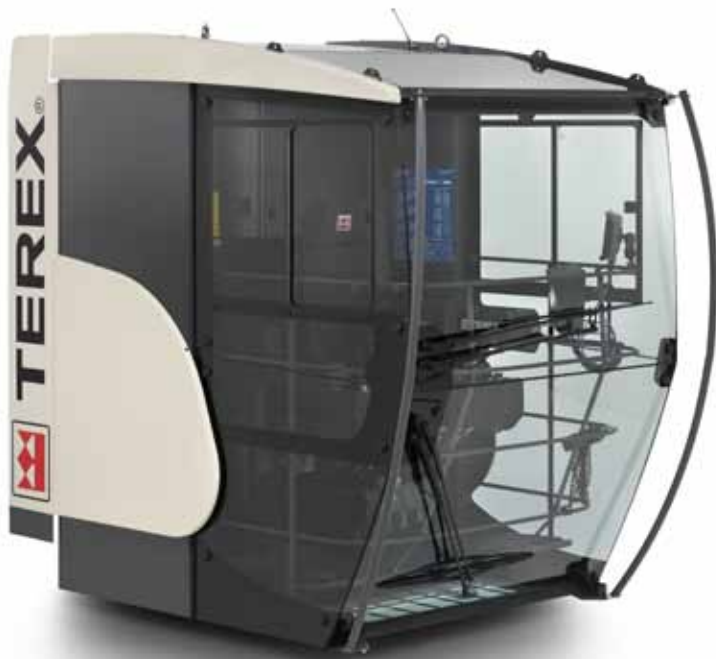

ВСЕ, ЧТО ВАМ НУЖНО ДЛЯ КОМФОРТА ПРИ УПРАВЛЕНИИ

КОМФОРТ

ОБЗОР

ПРОСТОТА
ИСПОЛЬЗОВАНИЯ

ПРОСТОТА
ОБСЛУЖИВАНИЯ