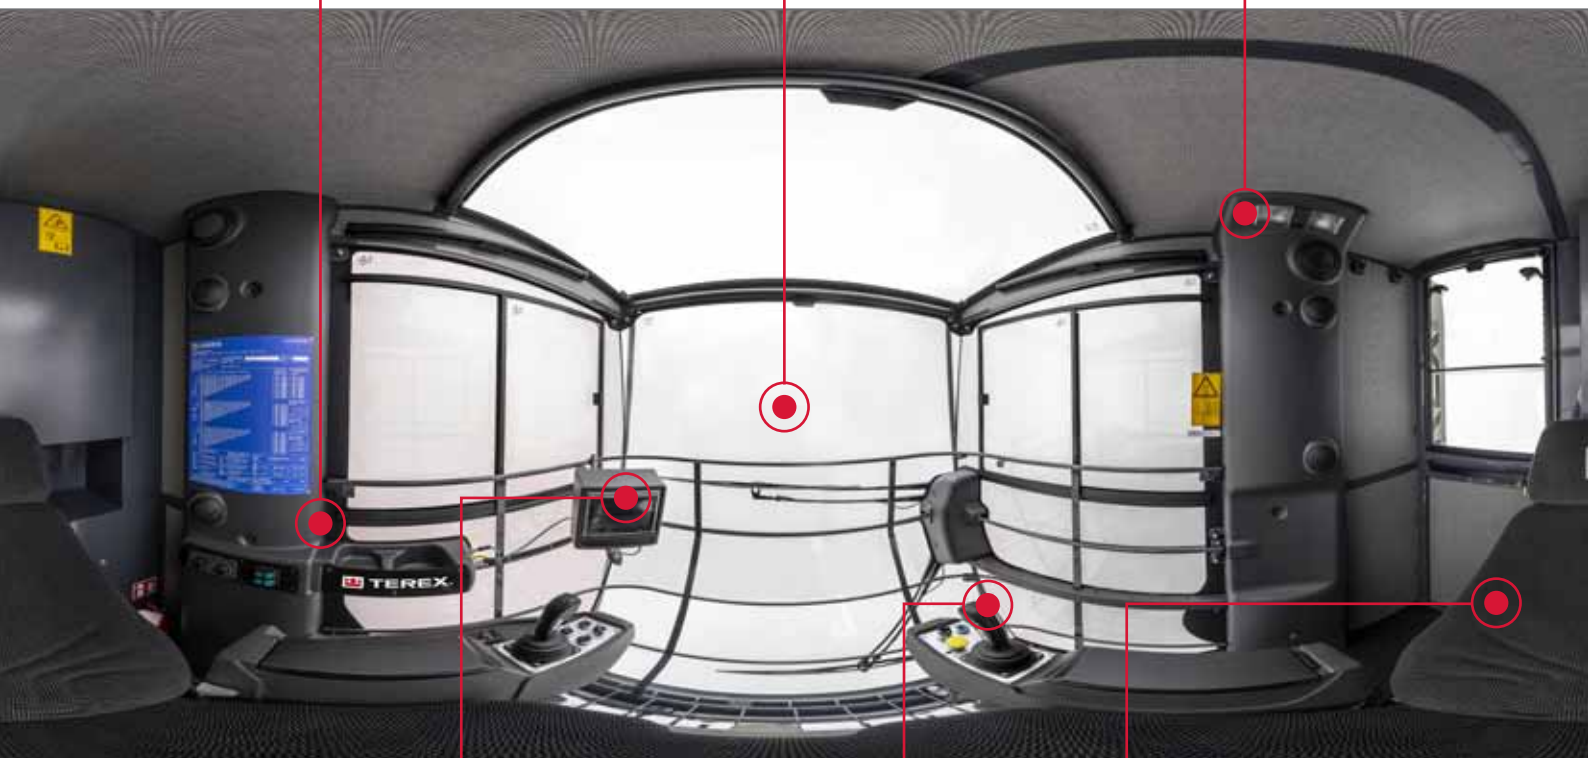

▶ Защищенная от пыли и  
грязи розетка питания

▶ Защитные рейлинги  
стекол

Эта кабина башенного крана создана для обеспечения максимального комфорта оператора; новая эргономика и атмосфера внутри кабины предназначены для снижения утомляемости и повышения производительности на стройплощадке.

Встроенная система отопления и охлаждения воздуха поддерживает в кабине постоянную температуру, независимо от температуры снаружи, как в зимние морозы, так и в летнюю жару.

Исключительный обзор, который обеспечивается большой площадью остекления; стекла заменяются изнутри кабины.

- Общее освещение кабины: освещает салон кабины, когда отсутствует естественный свет.  
- Stereo аудио динамик.

Система управления и отображения данных: расширенный набор вариантов конфигурации для различных видов работ. Быстрая наладка, Terex Power Plus, Power match и автоматическое выравнивание - вот функции, повышающие вашу повседневную производительность.

- Легко снимаемая пластина для выполнения технического обслуживания.

Регулируемое сиденье: найдите наилучшее положение и почувствуйте себя комфортно. Сиденье оснащено переключателем обогрева, обеспечивающего комфорт оператора в холодный день, и имеет регулируемую поясничную опору.