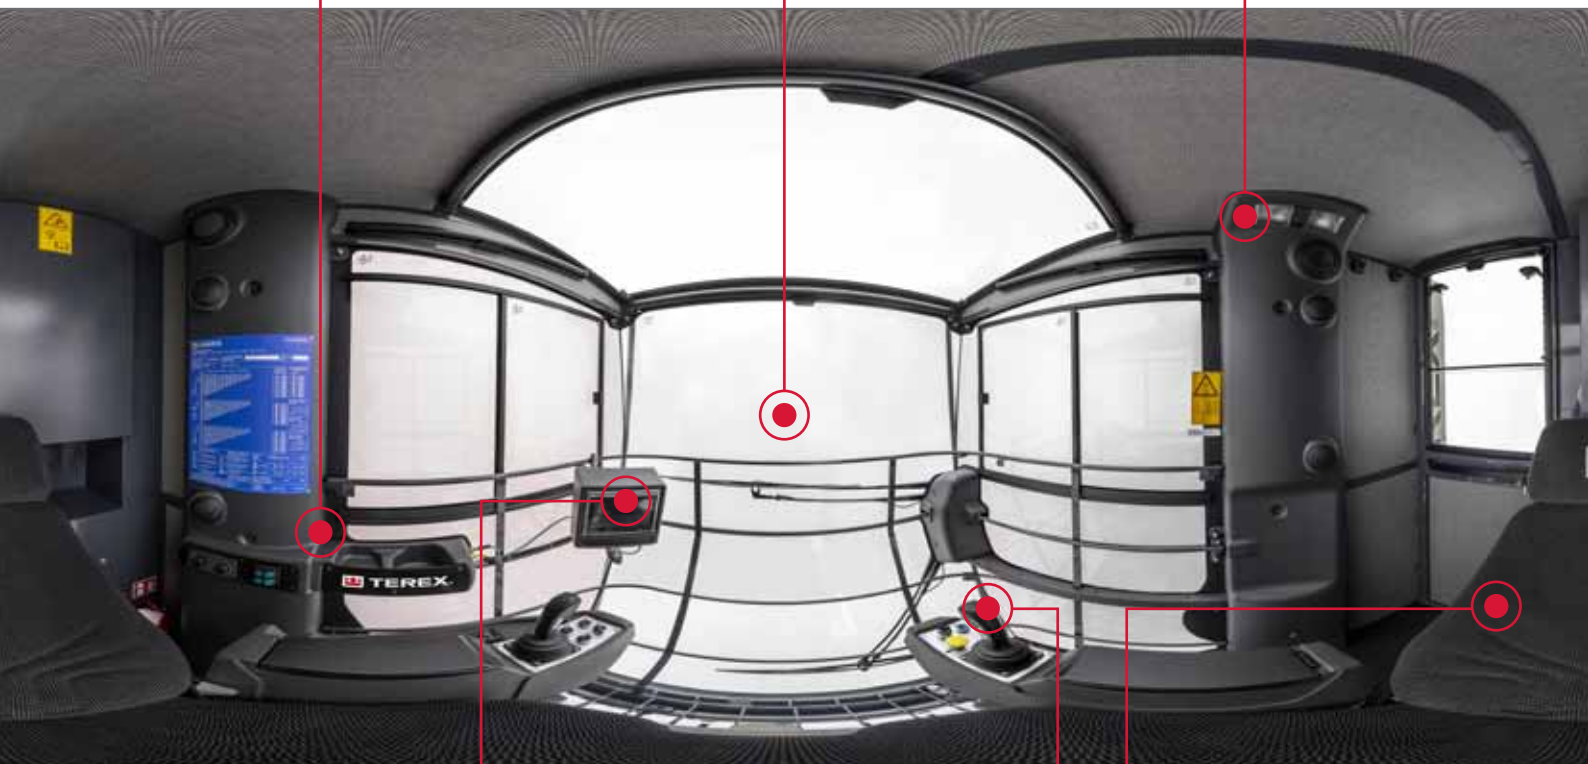

► Prises protégées de la poussière et des impuretés

► Barres de protection des vitres

La **cabine des grues à tour** est conçue pour optimiser le confort de l'opérateur. La nouvelle ergonomie et l'ambiance de la cabine permettent de réduire la fatigue tout en boostant la productivité en chantier.

Hiver comme été, le dispositif de chauffage et de climatisation intégré garantit une température constante au sein de la cabine.

L'opérateur bénéficie d'une visibilité extrême grâce à une vaste surface vitrée remplaçable depuis d'intérieur.

- Éclairage général de la cabine: éclaire l'intérieur de la cabine en l'absence de lumière ambiante.
- Haut-parleur stéréo.

Le système d'affichage et de commande offre des options de configuration avancée permettant de répondre aux différents besoins en chantier. Configuration rapide, Terex Power Plus™, régulation de puissance et mise à niveau automatique : autant de fonctions qui améliorent votre travail quotidien.

Siège réglable : optez pour une position idéale, gage de confort. Pourvu d'un interrupteur de chauffage du siège: optez pour une assise confortable et chauffée avec réglage lombaire.

Explorez sur 360° la nouvelle cabine pour grues à tour Terex® qui équipe une sélection de modèles sur le site info.terex.com/tower-cabin