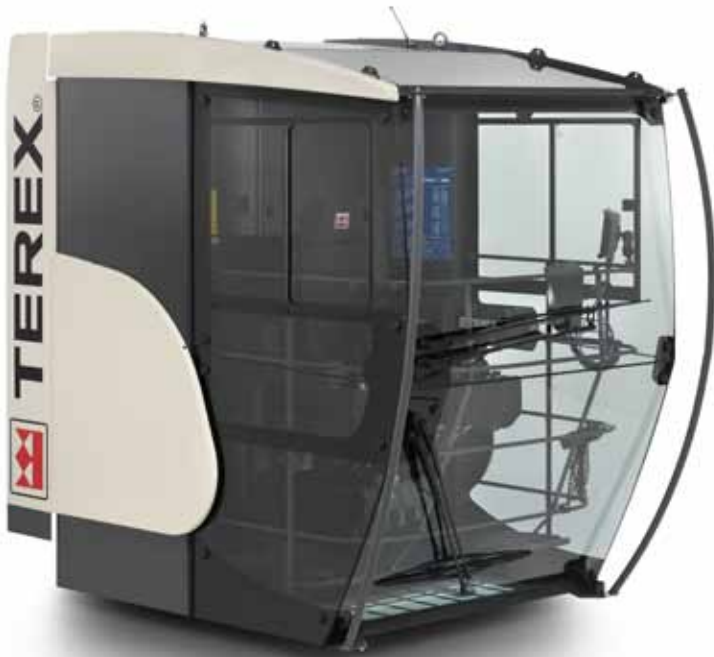

LA RÉPONSE À VOS BESOINS DE CONFORT ET DE COMMANDE

CONFORT

VISIBILITÉ

UTILISATION SIMPLIFIÉE

MAINTENANCE SIMPLIFIÉE