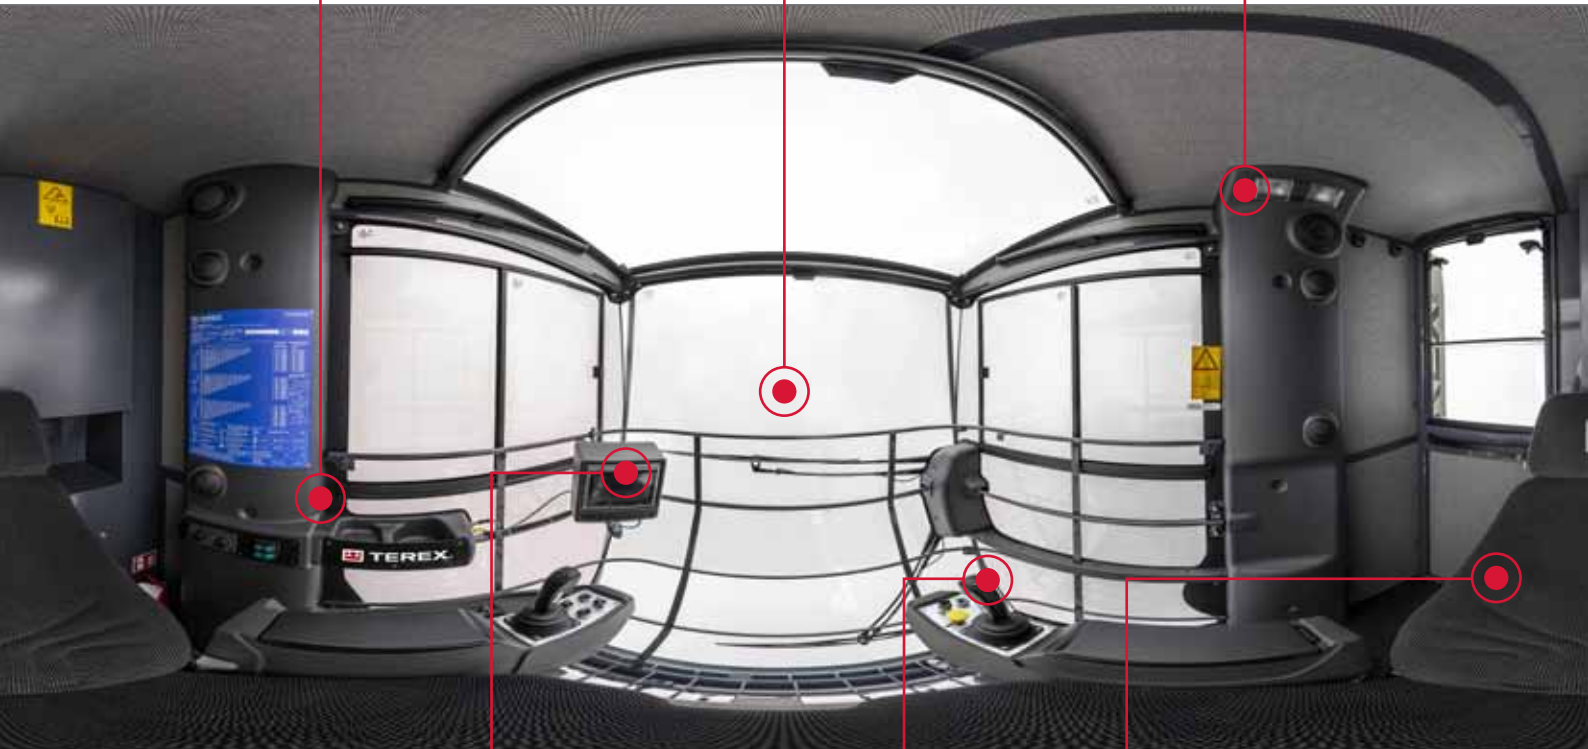

▶ Glasschutzleisten

Die **Turmdrehkrankabine** ist für maximalen Bedienerkomfort konzipiert. Die neue, ergonomische Kabinenumgebung ist ermüdungsarm gestaltet und sorgt für mehr Produktivität auf der Baustelle.

– Kabinenbeleuchtung: Leuchtet die Kabine bei fehlendem / schwachem Umgebungslicht aus.  
– Stereo-Lautsprecher.

Das Anzeige- und Steuerungssystem bietet erweiterte Konfigurationsmöglichkeiten, um unterschiedlichen Szenarios vor Ort gerecht zu werden. Schnelle Einrichtung, Terex Power Plus, Power Match und Auto-Nivellierung sind Funktionen, die Ihre tägliche Arbeit erleichtern.

– Ergonomische Joystick-Elemente erlauben eine feinfühligere Steuerung des Krans. Zusätzliche Funktionsschalter in Griffweite ermöglichen Multifunktionalität.  
– Die Grundplatte lässt sich für Wartungszwecke einfach entfernen.

Einstellbarer Sitz: Für optimale Sitzposition und hohen Komfort. Mit Sitzheizung für Komfort an kalten Tagen und einstellbarer Lendenwirbelstütze.

Erleben Sie eine 360°-Panorama-Darstellung der für ausgewählte Modelle verfügbaren neuen Turmdrehkran-Kabine unter [info.terex.com/tower-cabin](http://info.terex.com/tower-cabin)