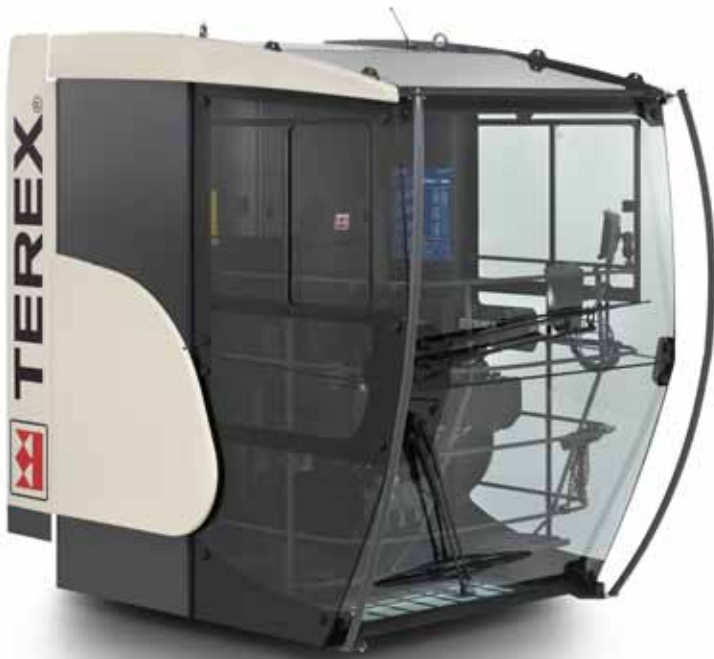

ALLES, WAS SIE BRAUCHEN UM ALLES BEQUEM UNTER KONTROLLE ZU HABEN

KOMFORT

SICHT

EINFACH ZU BEDIENEN

EINFACH ZU WARTEN