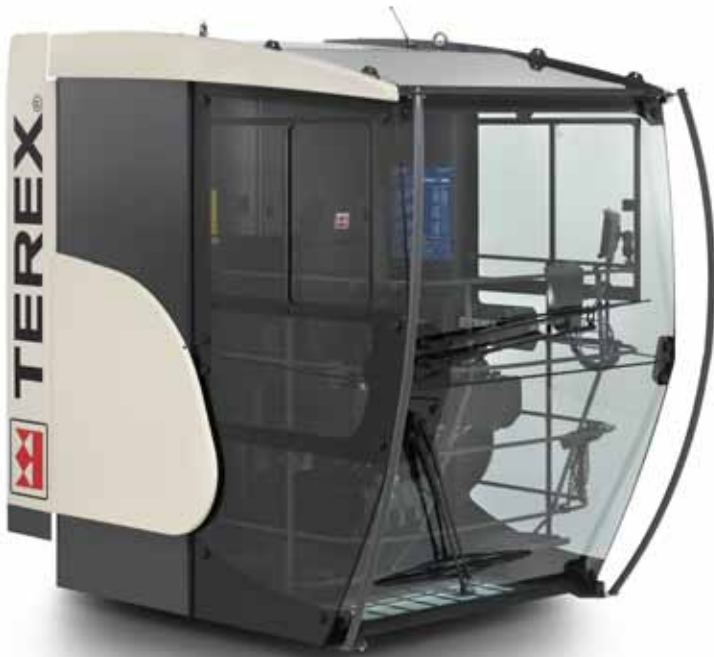

ВСЕ, ЧТО ВАМ НУЖНО ДЛЯ КОМФОРТА ПРИ УПРАВЛЕНИИ

КОМФОРТ

ОБЗОР

ПРОСТОТА
ИСПОЛЬЗОВАНИЯ

ПРОСТОТА
ОБСЛУЖИВАНИЯ