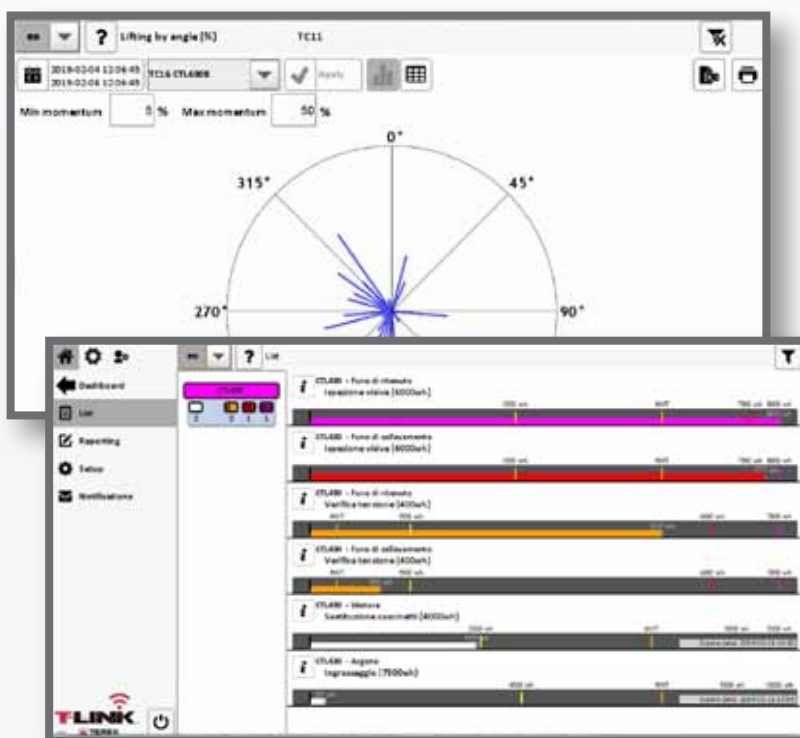

Puoi accedere a T-Link tramite PC o dispositivo mobile: L'interfaccia dell'applicazione si adatta perfettamente agli schermi di tutte le dimensioni. Ti permette il **controllo dei dati della flotta in qualsiasi momento e da qualsiasi luogo, purché sia disponibile un collegamento Internet**.

Ogni gru della flotta è collegata: i manager tecnici e commerciali possono raccogliere un'ampia serie di dati in tempo reale ed eseguire diverse analisi per valutare le prestazioni della loro flotta. **T-Link è uno strumento semplice ma potente che migliora l'efficienza e riduce i costi.**

LO STRUMENTO IDEALE PER GESTIRE IL TUO PARCO MACCHINE

T-LINK Gru a torre

T-Link consente di visualizzare le gru sulla mappa secondo una visione standard o satellitare. Seleziona facilmente la gru che ti interessa o visualizza più gru impiegate nello stesso sito. Sulla mappa viene visualizzato lo stato della gru: non in linea, in attesa, in funzione, in stato di allarme, spenta. Selezionando una gru è possibile accedere ai suoi dati in tempo quasi reale.

T-Link include 11 modelli analitici e se i modelli integrati non sono sufficienti, è possibile utilizzare il motore di analisi configurabile per creare le proprie combinazioni di 35 parametri. È possibile monitorare l'usura delle varie parti e le condizioni di funzionamento della gru. Inoltre, è possibile prevedere le necessità di manutenzione. I dati possono essere visualizzati sotto forma di grafici o di tabelle, stampati o scaricati. L'analitica di T-Link consente ai gestori delle aziende di noleggio di fatturare in modo diverso il tempo di funzionamento rispetto a quello di inattività.