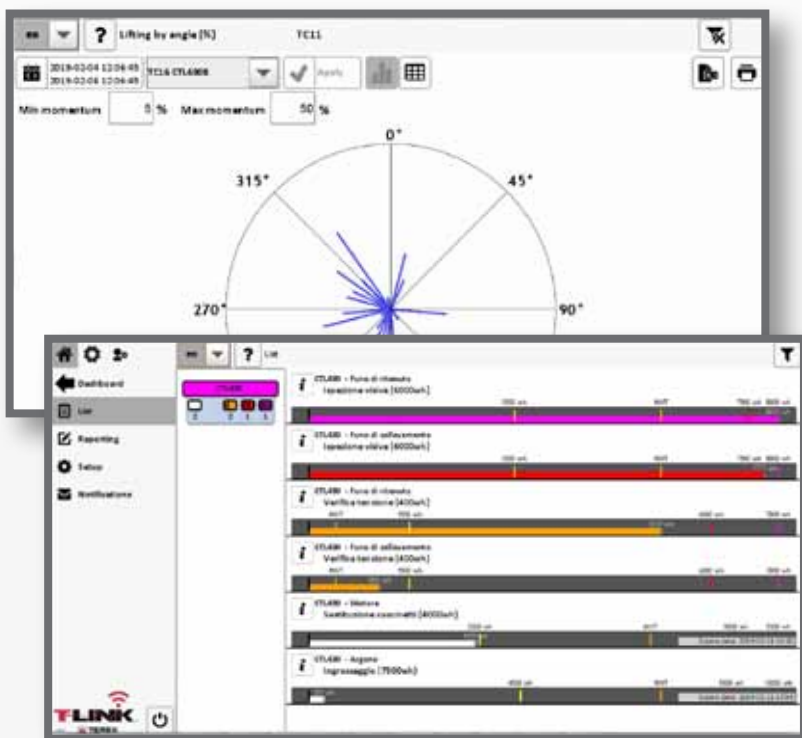

Вы можете получить доступ к T-Link с ПК или мобильного устройства: интерфейс приложения легко адаптируется к любому размеру экрана. **Это позволяет вам свободно контролировать данные своего парка в любое время и в любом месте, где есть Интернет.**

Подключается каждый кран парка: бизнес-менеджеры и технические менеджеры могут централизованно собирать широкий спектр данных в реальном времени и проводить различные анализы для оценки производительности парка. **T-Link является мощным, но простым инструментом оптимизации эффективности и снижения затрат.**

T-Link позволяет увидеть ваши краны на карте в стандартном формате или формате вида со спутника. Вы можете легко выбрать какой-то один интересующий вас кран или визуализировать сразу несколько кранов, установленных на одной площадке. На карте отображается состояние крана: в автономном режиме, в режиме ожидания, работает, в состоянии аварийной тревоги, выключен. Выбрав кран, вы можете получить доступ к данным в режиме реального времени.

T-Link имеет 11 аналитических шаблонов, и если этого недостаточно, вы можете использовать настраиваемый аналитический движок T-Link для создания собственных комбинаций из 35 параметров. Вы можете отслеживать износ деталей и условия работы крана. Кроме того, вы можете заранее определить необходимость выполнения обслуживания. Данные могут быть визуализированы в виде диаграмм или таблиц, распечатаны или загружены. Если вы управляете арендным бизнесом, аналитика T-Link позволяет вам выставлять счета за рабочее время и время ожидания отдельно.